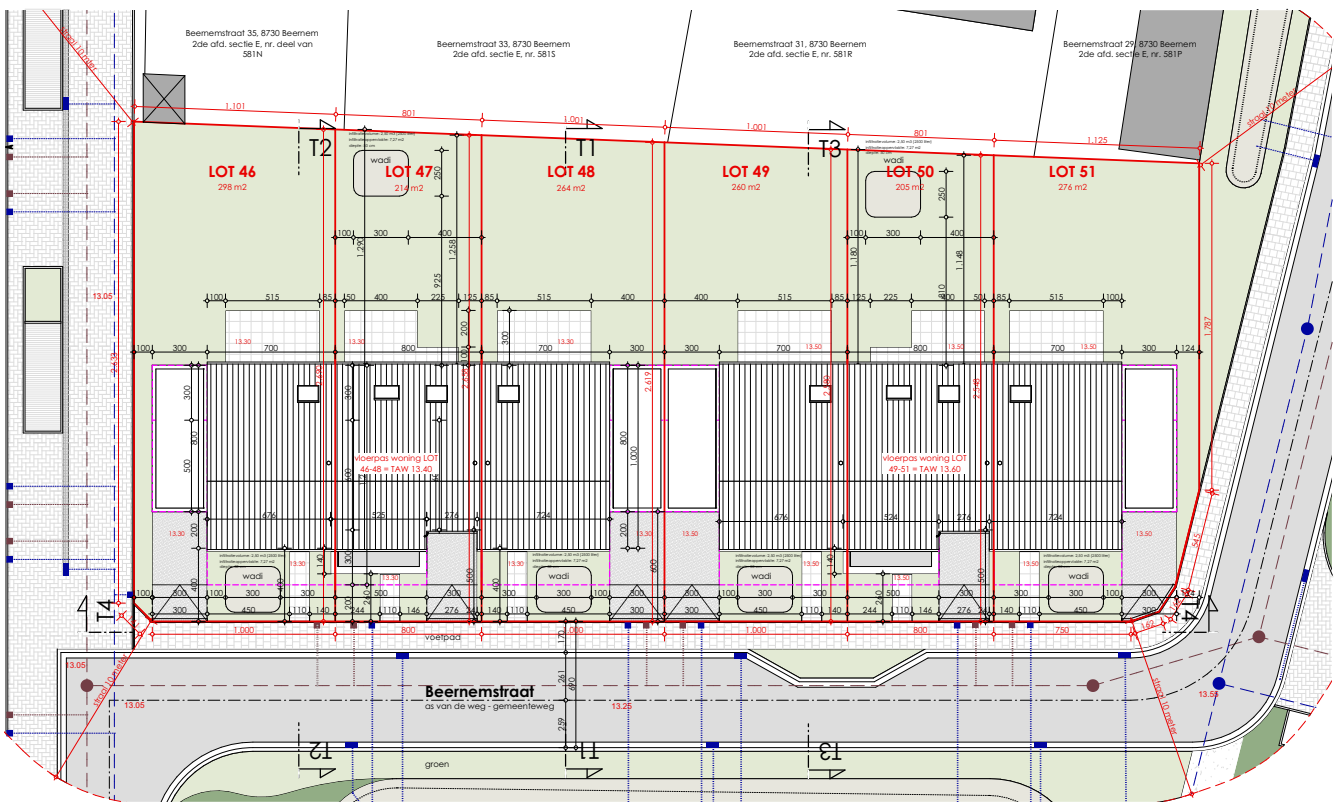

PLANNEN

OEDELEM. BEERNEM- STRAAT LOT 50

051 69 58 72
info@hectaar.be
hectaar.be

HECTAAR

LOT 50